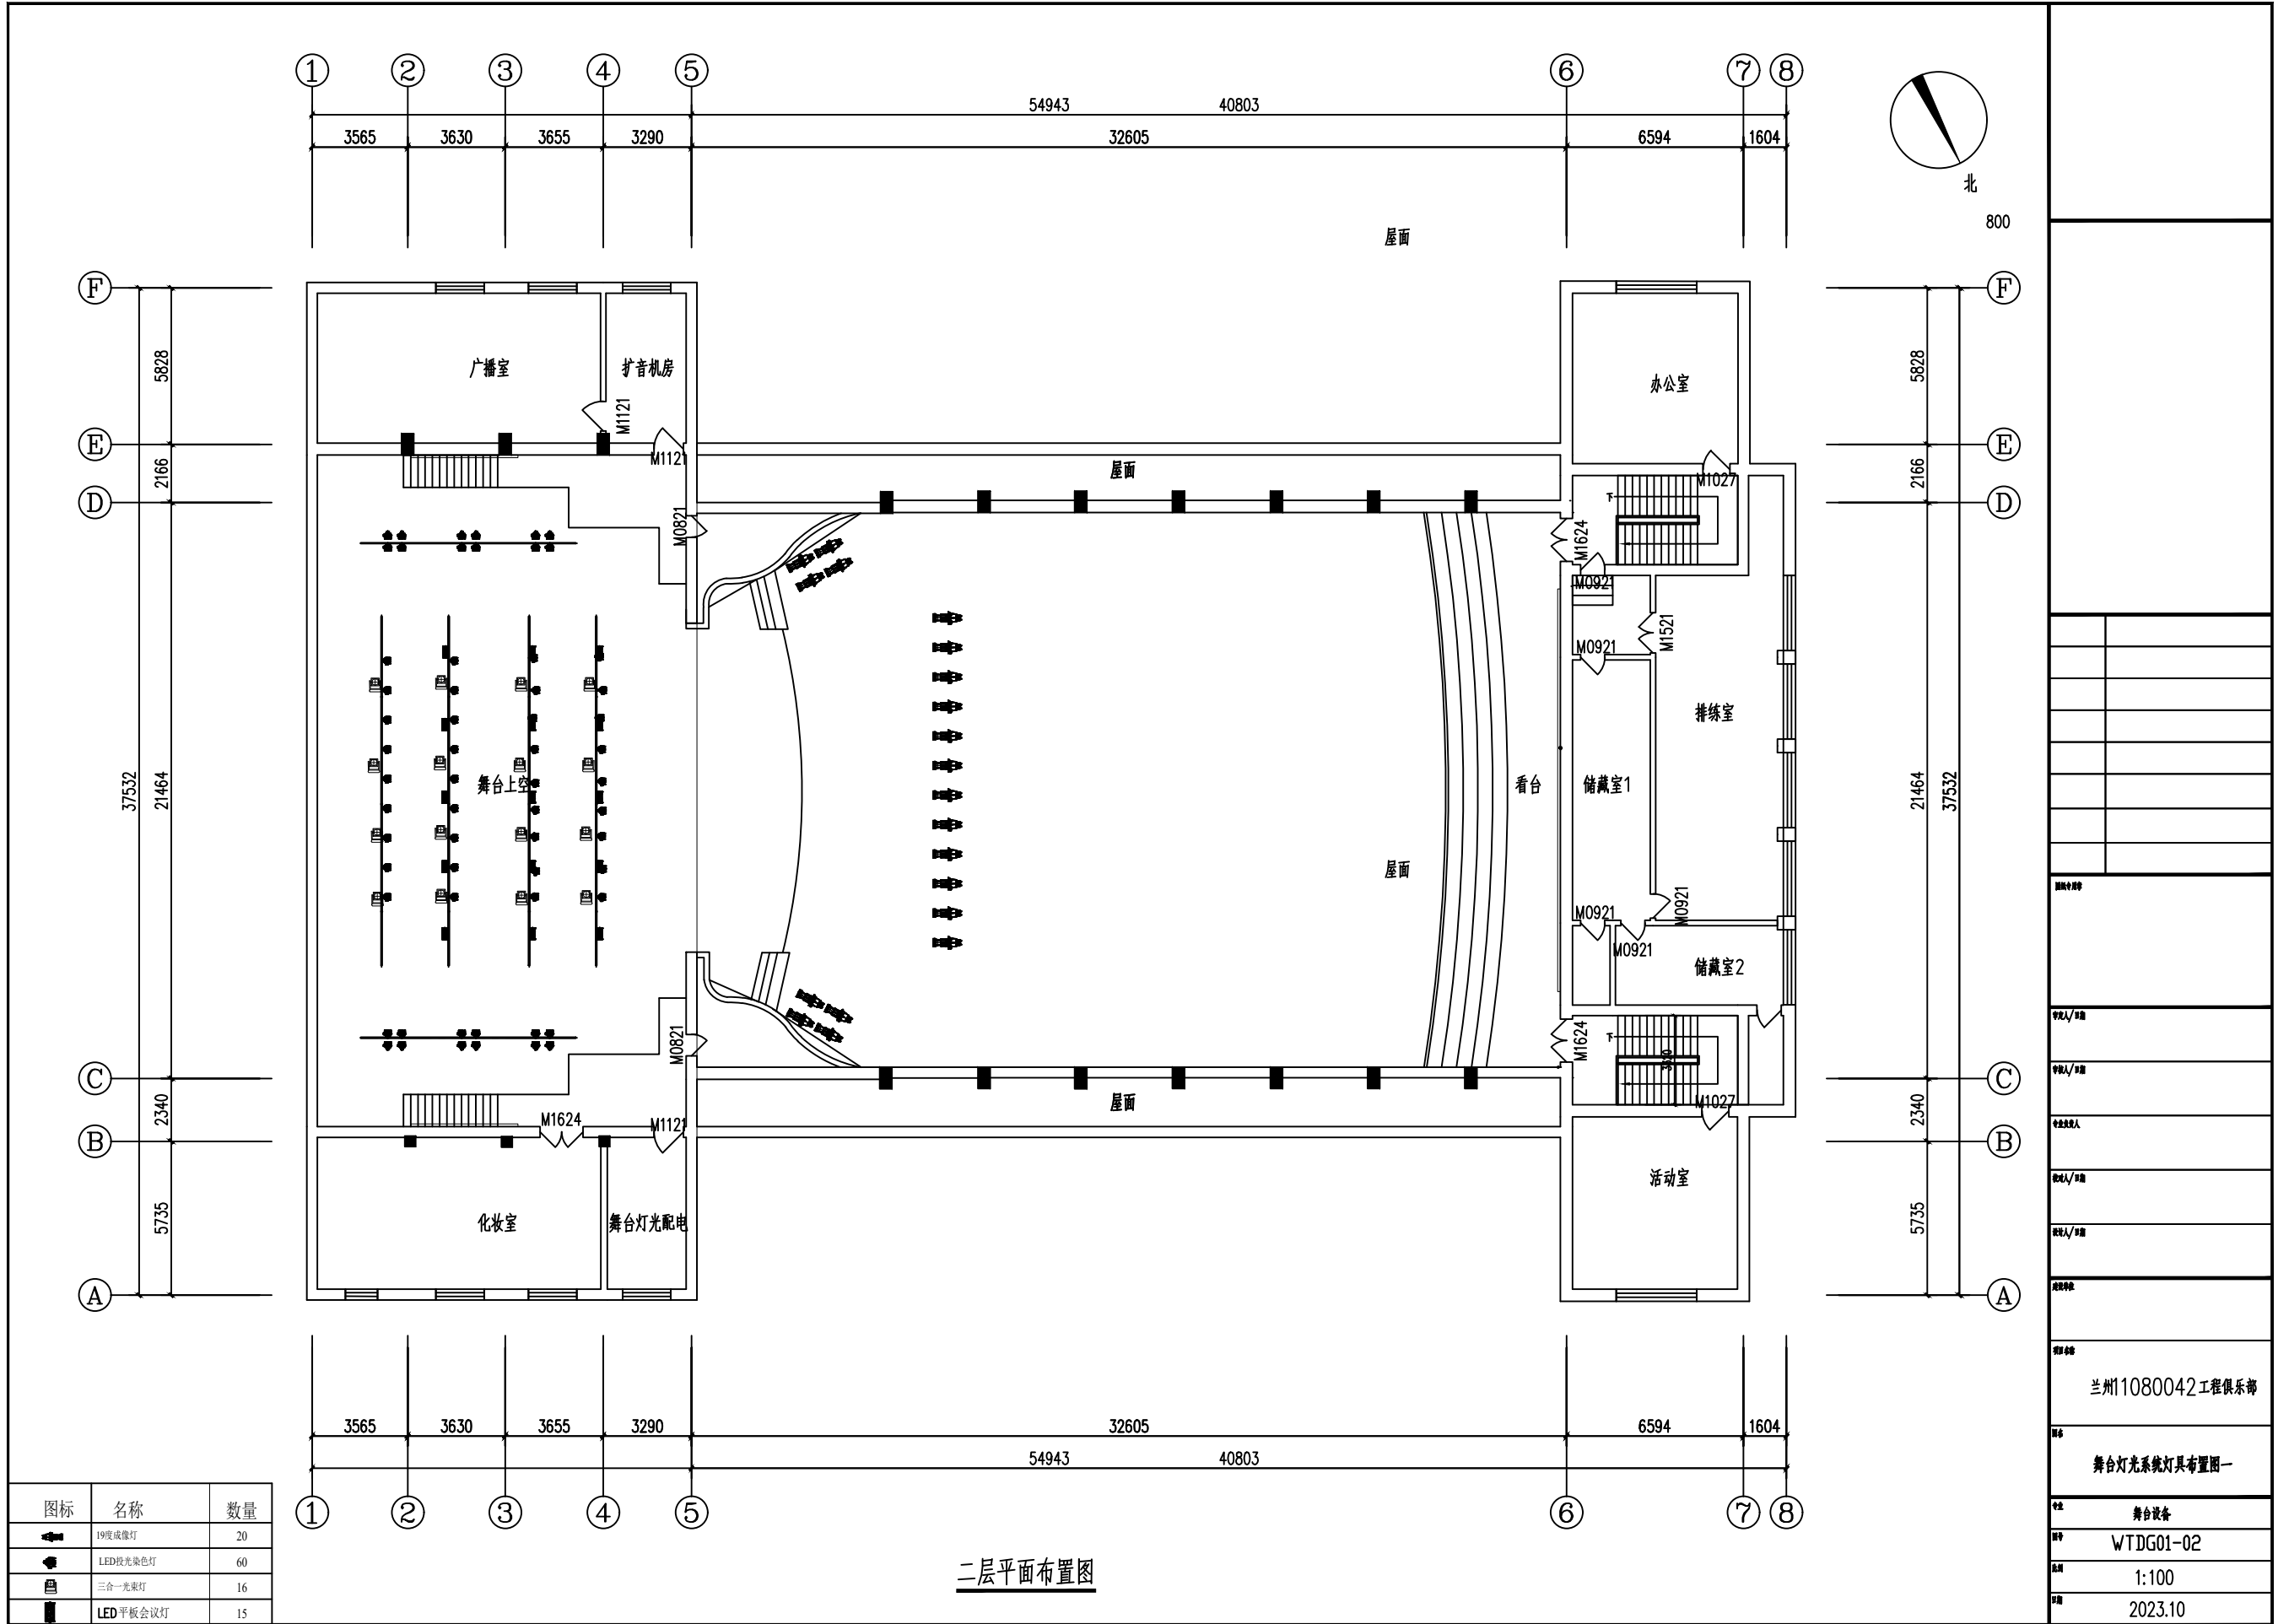

- 图例:
- ① DMX512信号控制线
  - ② 网络控制线
  - ③ 220V电源线
  - ④ 380V电源线
  - Ⓢ 220V单相电源
  - DMX接口

设计	
审核	
校对	
制图	
日期	
图名	舞台灯光控制系统图
图号	WTDG01-01
比例	1:100
日期	2023.10
工程名称	兰州1080042工程俱乐部
设计人/审核	
校对/审核	
制图/审核	
日期	
图名	
图号	
比例	
日期	

图标	名称	数量
	19度成像灯	20
	LED射光染色灯	60
	三合一光束灯	16
	LED平板会议灯	15

二层平面布置图

工程名称	兰州1080042工程俱乐部
图名	舞台灯光系统灯具布置图一
专业	舞台设备
图号	WTDG01-02
比例	1:100
日期	2023.10

序号	部位	调光直通回路3kW	DMX 节点	网络点	19° 成像灯	LED 投光染色灯	三合一光束灯	LED 平板会议灯
1	灯光控制室		4	1				
2	追光位	4	2	2				
3	耳光室	4	2	2	8			
4	面光	4	2	2	12		4	
5	主舞台灯杆1	6	4	2		9	4	5
6	主舞台灯杆2	6	4	2		9	4	5
7	主舞台灯杆3	6	4	2		9	4	5
8	主舞台灯杆4	6	4	2		9		
9	上场门侧灯光吊架1	2	2	1		12		
10	下场门侧灯光吊架1	2	2	1		12		
11	上场门流动1	4	1	1				
12	上场门流动2	4	1	1				
13	下场门流动1	4	1	1				
14	下场门流动2	4	1	1				
15	上场口侧台后墙	2	2	1				
16	下场口侧台后墙	2	2	1				
	合计	60	38	23	20	60	16	15

兰州1080042工程俱乐部

舞台灯光系统回路、灯具分配表

舞台设备  
WTDG01-03  
1:100  
2023.10